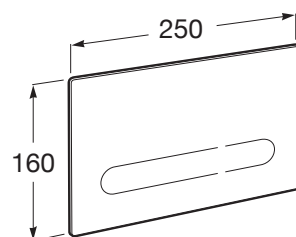

## IN-WALL

EP1 - Clapetă cu dublă acționare, electrică, din sticlă, cu lumini în diferite culori

PRE (FĂRĂ TVA) (FĂRĂ TVA)

**3.559,00 LEI**

SCHIȚE TEHNICE

## CARACTERISTICI

Număr butoane: 2

Recomandat pentru spații publice

COMPATIBIL CU

DUPLO WC - Structură  
încăstrată pentru Smart  
Toilets cu rezervor dublă  
comandă cot 90/110 ø

890090800

Rezervor încastrat pentru  
WC suspendat cu  
mecanism dubla descarcare

890090120

Duplo WC - rezervor  
încăstrat, pentru WC  
suspendat, cu mecanism  
duplă descărcare

890090020